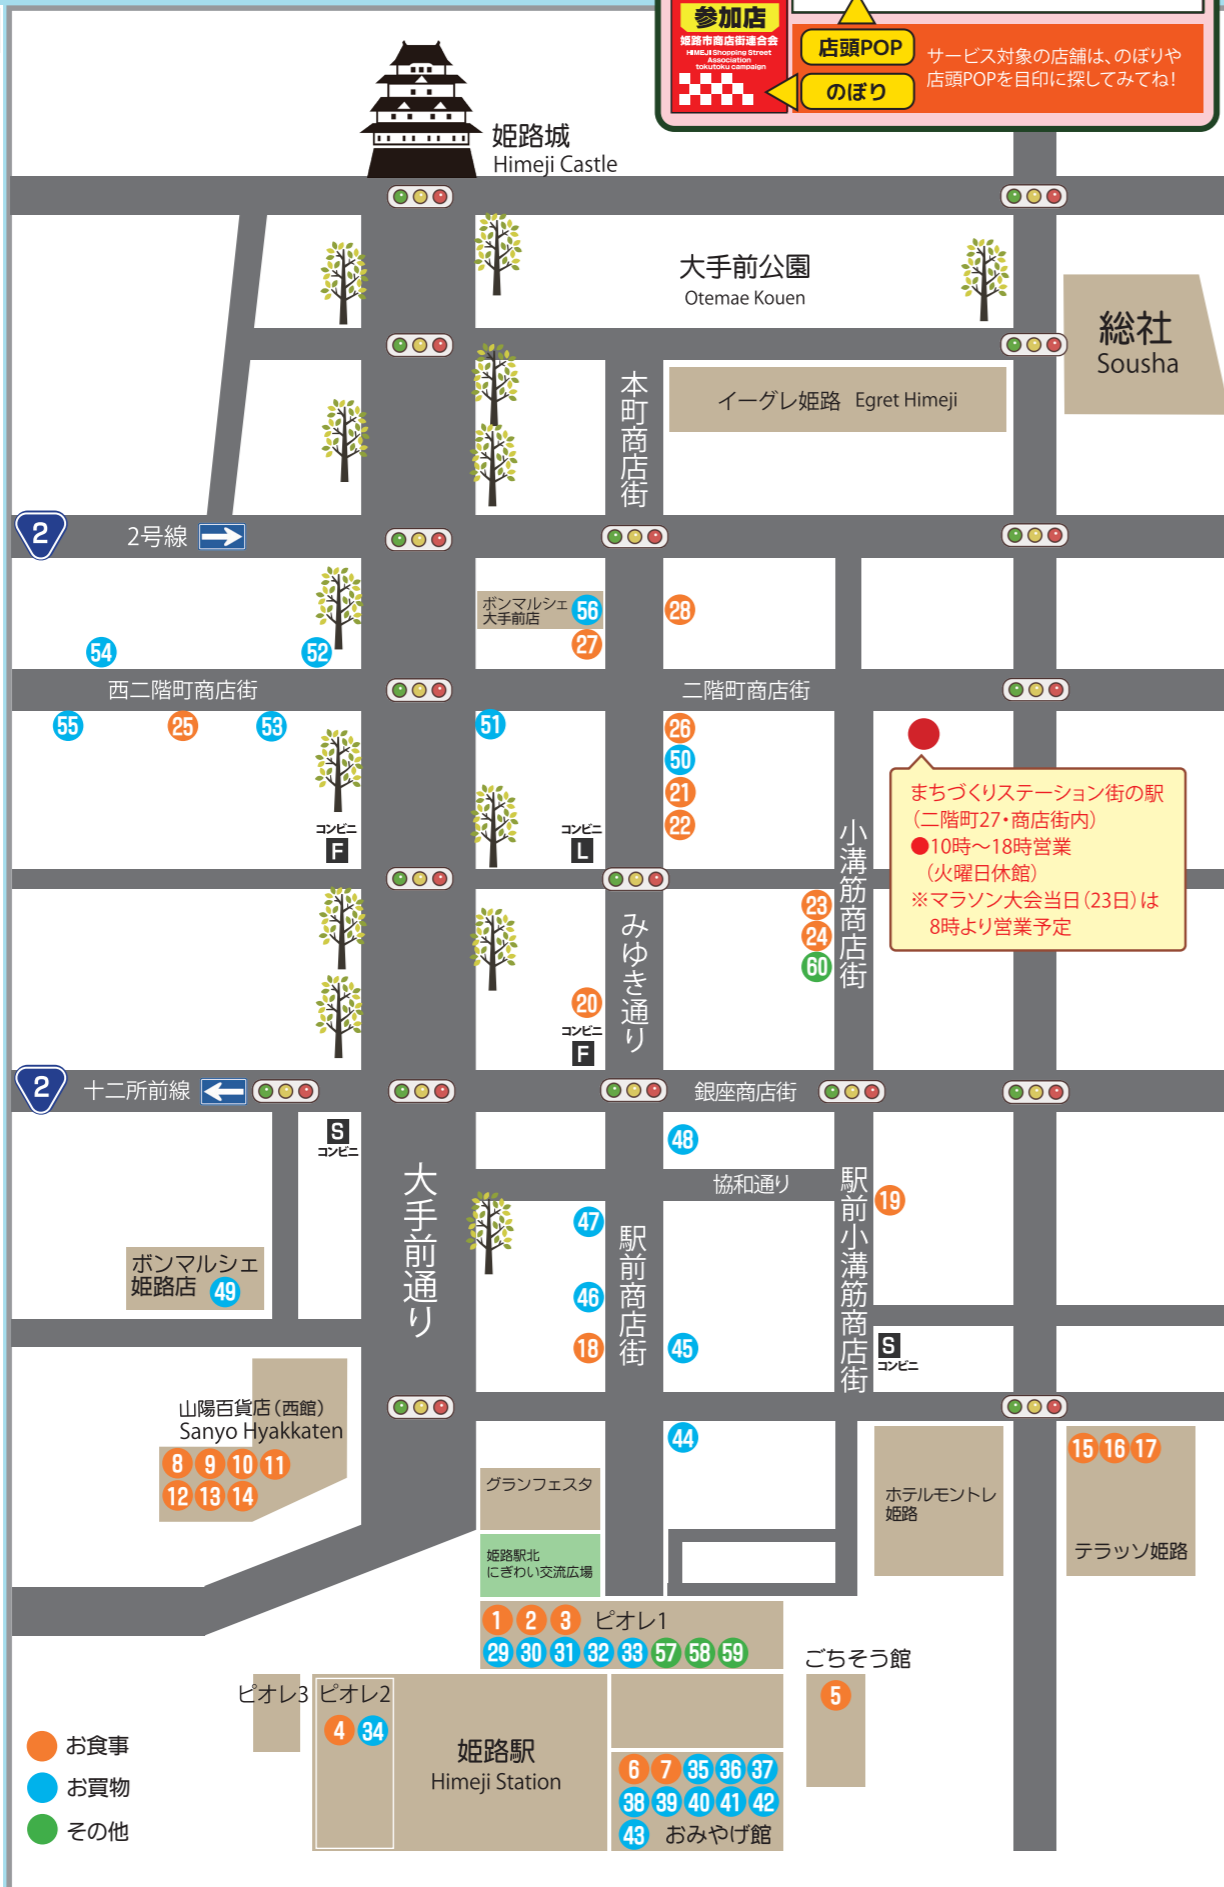

対象店舗

MAP

CHECK!

得とくキャンペーン

特典

参加店

店頭POP

のぼり

サービス対象の店舗は、のぼりや店頭POPを目印に探してみてください！

- 対象店舗一覧
- 1 ココノハ
 - 2 ビビム
 - 3 ドラゴンレッドリバー
 - 4 おらが蕎麦
 - 5 井井亭
 - 6 宴ん屋一代
 - 7 加古川かつめし亭
 - 8 中国料理 東天紅
 - 9 和食料理 かいと
 - 10 イタリアンレストラン
 - レストランアンティークアルベルゴ
 - 11 洋食レストラン ジョイア
 - 12 実演手打ちうどん 杵屋
 - 13 飛騨の高山らーめん
 - 14 とんかついなば和幸
 - 15 大戸屋ごはん処
 - 16 LUANA Hawaiian Cafe
 - 17 ミスターーナッツテラス姫路ショッ
 - 18 susu cafe+bar
 - 19 酒蔵亭 蕨菊かつば亭
 - 20 日乃屋カレー 姫路みゆき通り店
 - 21 ひめじ官兵衛堂
 - 22 はまもとコーヒー
 - 23 手延べの掟
 - 24 酒楽ルアナ
 - 25 花そば・料理 ゆう
 - 26 甘味処鎌倉 姫路城みゆき通り店
 - 27 姫路だんごほつこり
 - 28 Beef plus
 - 29 ジンズ
 - 30 ナッツダム
 - 31 THE KISS
 - 32 charmetty by kaede x horail 206
 - 33 フォルムフォルマ
 - 34 靴下屋
 - 35 ヤマサ蒲鉾
 - 36 杵屋
 - 37 白鷺陣屋
 - 38 伊勢屋本店
 - 39 八重垣
 - 40 ハトヤ
 - 41 総本家かん川
 - 42 播磨本舗 姫想
 - 43 旅路
 - 44 メガネスーパー 姫路みゆき通り店
 - 45 eye shop Five 姫路店
 - 46 Georgia Bird 姫路駅前店
 - 47 メガネのオプトレベル 姫路店
 - 48 バリミキ 姫路総本店新館
 - 49 ボンマルシェ 姫路店
 - 50 書道と文具のお店 青丹堂
 - 51 中井三成堂
 - 52 ベンスポーツ
 - 53 カキウチ人形店
 - 54 伊勢屋本店 西二階町店
 - 55 趣味の装いたむら
 - 56 ボンマルシェ 大手前店
 - 57 ミスターミニット
 - 58 ラフィネ
 - 59 ホリスティックエステ/イーズ
 - 60 hairsalon raya

ランナー応援
特別企画

HIMEJI CASTLE MARATHON
姫路城マラソン 2025

得とくキャンペーン

開催期間 2/22 SAT - 2/23 SUN - 2/24 MON
マラソン開催日

姫路城マラソン2025
得とくキャンペーン概要

期間中、姫路城マラソン2025の「ランナーゼッケン(ビブス)」をご提示の上、参加店舗でお買物やお食事等をご利用でお得な特典を提供いたします。

ランナーゼッケン (ビブス)
イメージ